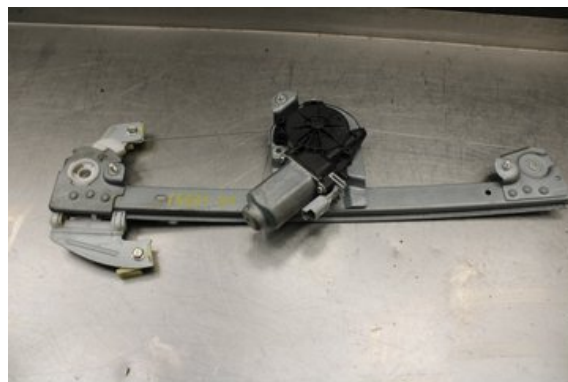

Lagernummer:

W592143

700 SEK

Frakt / Leveranstid:

Från 99 SEK / 1-3 dagar

Vimmerby Bildemontering AB

Källenas 110

59872 Södra Vi

Tel: 0492-20028

Fax: 0492-20720

www.vimmerbybildemontering.se

Del - Fönsterhiss elektrisk kompl.

Lagernummer: W592143	Position: -	Kvalitet: A	Passar fr./till årsm. -
Nykod: -	Tillverkare: -	Tillverkarkod: -	Originalnr: -
Anmärkning: HF Testad OK HF			

Fordon - Peugeot 107

Chassinummer: VF3PNCFAC88126235	Modellår: 2007	Mil: 21.200	Bränsle: Bensin
Färg: SVART	Färgkod: -	Inredning: -	Inredningskod: -
Växellåda: 5vxl	Växellådsnummer: -	Utväxling: -	Gruppkod: -
Motor: 1.0i/CFA	Motorkod: -	Tillverkningsdatum: 200701	Registreringsdatum: 2007-01-16
Anmärkning: 1.0I KOMBI-SEDAN 68HK 1.0I/CFA 5VXL 5DR CC BENSIN			