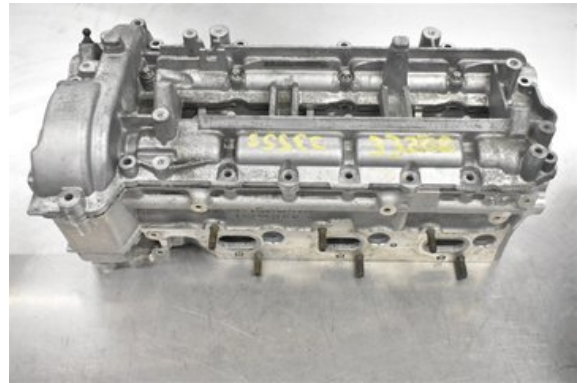

Lagernummer:

W348816

10.500 SEK

Frakt / Leveranstid:

Från 700 SEK / 1-3 dagar

Boets Bildemontering AB

Boet Sågen

59992 Ödeshög

Tel: 0144-20040

Fax:

www.boetsbildemontering.se

Del - Topplöck Diesel

Lagernummer: W348816	Position:	Kvalitet: A	Passar fr./till årsm. -
Nyckod: -	Tillverkare: -	Tillverkarkod: OM642.940	Originalnr: -
Anmärkning: NYRENOVERAD			

Fordon - Mercedes GL-Class

Chassinummer: WDC1648221A168957	Modellår: 2007	Mil: -	Bränsle: -
Färg: -	Färgkod: -	Inredning: -	Inredningskod: -
Växellåda: AUT	Växellådsnummer: -	Utväxling: -	Gruppkod: -
Motor: 3.0 CDi	Motorkod: OM642.940	Tillverkningsdatum: -	Registreringsdatum: -
Anmärkning: GL320 CDI 3.0 CDI AUT 5DR SUV			