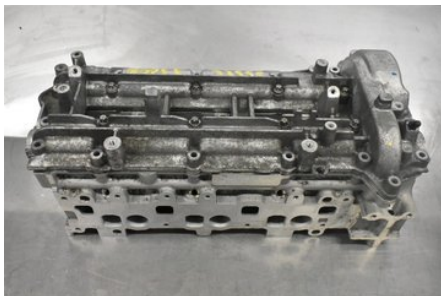

Tel: 0144-20040

Fax:

www.boetsbildemontering.se

Del - Topplöck Diesel

Lagernummer: W348816	Position:	Kvalitet: A	Passar fr./till årsm. -
Nyckod: -	Tillverkare: -	Tillverkarkod: OM642.940	Originalnr: -
Anmärkning: NYRENOVERAD			

Fordon - Mercedes GL-Class

Chassinummer: WDC1648221A168957	Modellår: 2007	Mil: -	Bränsle: -
Färg: -	Färgkod: -	Inredning: -	Inredningskod: -
Växellåda: AUT	Växellådsnummer: -	Utväxling: -	Gruppkod: -
Motor: 3.0 CDi	Motorkod: OM642.940	Tillverkningsdatum: -	Registreringsdatum: -
Anmärkning: GL320 CDI 3.0 CDI AUT 5DR SUV			