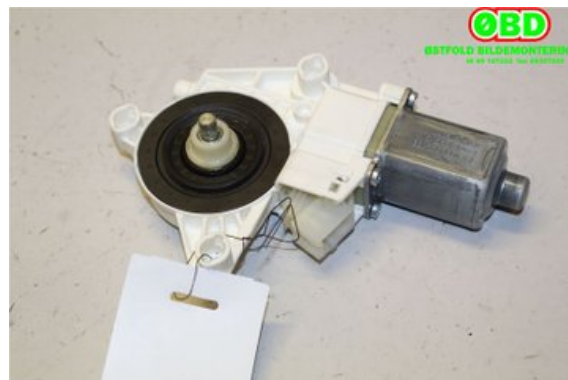

Tel: -69127222

Fax:

www.obd.no

Del - Fönsterhissmotor

Lagernummer: W669307	Position:	Kvalitet: B2	Passar fr./till årsm. -
Nykod: -	Tillverkare: -	Tillverkarkod: -	Originalnr: A 166 906 03 01
Anmärkning: H.F			

Fordon - Mercedes ML/GLE-Class

Chassinummer: WDC1660041A063554	Modellår: 2012	Mil: 15.457	Bränsle: Diesel
Färg: SVART	Färgkod: -	Inredning: -	Inredningskod: -
Växellåda: AUTOMAT 4WD	Växellådsnummer: -	Utväxling: -	Gruppkod: -
Motor: 250 651.960	Motorkod: OM651.960	Tillverkningsdatum: -	Registreringsdatum: 20140709
Anmärkning: 250 651.960 250 651.960 AUTOMAT 4WD 5DR SUV DIESEL			