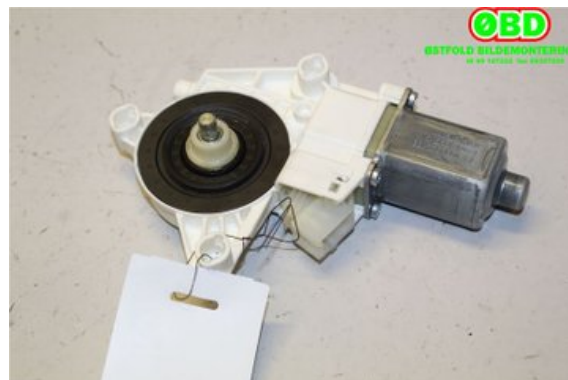

Tel: -69127222

Fax:

www.obd.no

Del - Fönsterhissmotor

| | | | |
|-------------------------|-------------------|---------------------|--------------------------------|
| Lagernummer: W669307 | Position: | Kvalitet: B2 | Passar fr./till årsm. - |
| Nykode: - | Tillverkare: - | Tillverkarkod: - | Originalnr: A 166 906 03 01 |
| Anmärkning: H.F | | | |