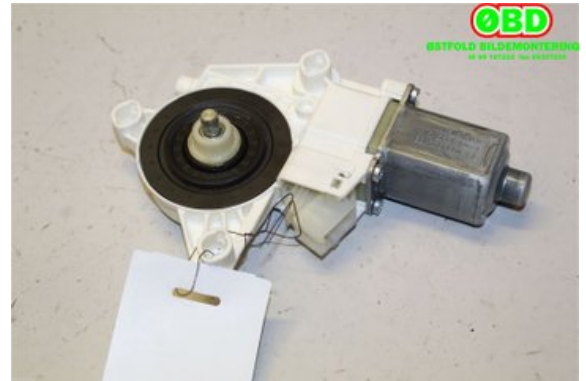

Tel: -69127222

Fax:

www.obd.no

Del - Fönsterhissmotor

Lagernummer: W669307	Position:	Kvalitet: B2	Passar fr./till årsm. -
Nykod: -	Tillverkare: -	Tillverkarkod: -	Originalnr: A 166 906 03 01
Anmärkning: H.F			

Fordon - Mercedes ML/GLE-Class

Chassinummer: WDC1660041A063554	Modellår: 2012	Mil: 15.457	Bränsle: Diesel
Färg: SVART	Färgkod: -	Inredning: -	Inredningskod: -
Växellåda: AUTOMAT 4WD	Växellådsnummer: -	Utväxling: -	Gruppkod: -
Motor: 250 651.960	Motorkod: OM651.960	Tillverkningsdatum: -	Registreringsdatum: 20140709
Anmärkning: 250 651.960 250 651.960 AUTOMAT 4WD 5DR SUV DIESEL			