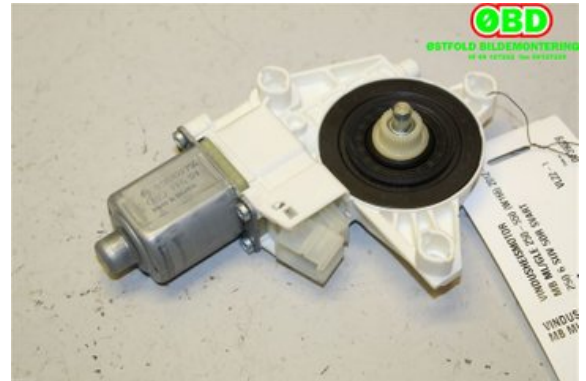

### Del - Fönsterhissmotor

Lagernummer: W669306	Position:	Kvalitet: B2	Passar fr./till årsm. -
Nykode: -	Tillverkare: -	Tillverkarkod: -	Originalnr: A 166 906 06 01
Anmärkning: H.B			