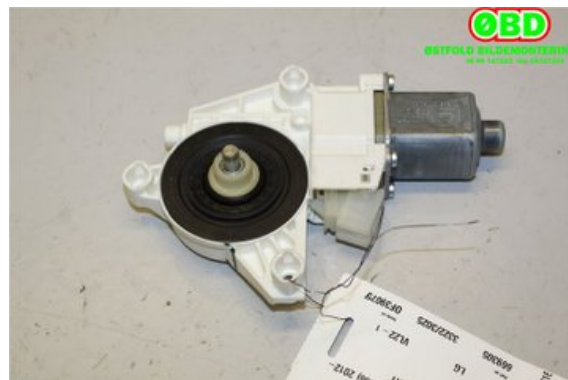

Tel: -69127222

Fax:

www.obd.no

Del - Fönsterhissmotor

Lagernummer: W669305	Position:	Kvalitet: B2	Passar fr./till årsm. -
Nykod: -	Tillverkare: -	Tillverkarkod: -	Originalnr: A 166 906 05 01
Anmärkning: V.B			

Fordon - Mercedes ML/GLE-Class

Chassinummer: WDC1660041A063554	Modellår: 2012	Mil: 15.457	Bränsle: Diesel
Färg: SVART	Färgkod: -	Inredning: -	Inredningskod: -
Växellåda: AUTOMAT 4WD	Växellådsnummer: -	Utväxling: -	Gruppkod: -
Motor: 250 651.960	Motorkod: OM651.960	Tillverkningsdatum: -	Registreringsdatum: 20140709
Anmärkning: 250 651.960 250 651.960 AUTOMAT 4WD 5DR SUV DIESEL			