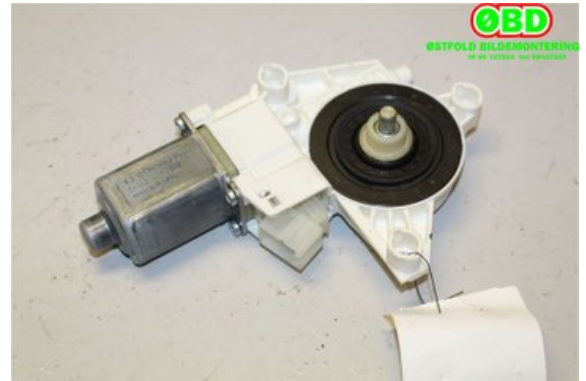

### Del - Fönsterhissmotor

Lagernummer: W669304	Position:	Kvalitet: B2	Passar fr./till årsm. -
Nykode: -	Tillverkare: -	Tillverkarkod: -	Originalnr: A 166 906 02 01
Anmärkning: V.F			