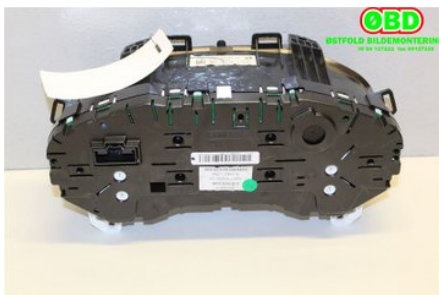

Tel: -69127222

Fax:

www.obd.no

Del - Kombinerat Instrument

Lagernummer: W663912	Position:	Kvalitet: B2	Passar fr./till årsm. -
Nykode: -	Tillverkare: -	Tillverkarkod: -	Originalnr: 2017216
Anmärkning: -			

Fordon - Ford S-MAX

Chassinummer: WF0JXXWPCJFS13982	Modellår: 2015	Mil: 9.915	Bränsle: Diesel
Färg: GRÅ	Färgkod: -	Inredning: -	Inredningskod: -
Växellåda: MANUELL 2WD	Växellådsnummer: -	Utväxling: -	Gruppkod: -
Motor: 2.0 TDCI UFCB	Motorkod: UFCB	Tillverkningsdatum: -	Registreringsdatum: 20151119
Anmärkning: 2.0 TDCI UFCB 2.0 TDCI UFCB MANUELL 2WD 5DR MPV DIE			