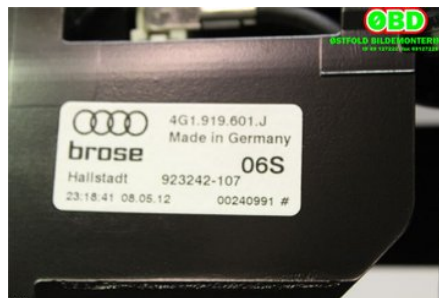

Tel: -69127222

Fax:

www.obd.no

Del - Bildskärm

Lagernummer: W645883	Position:	Kvalitet: B2	Passar fr./till årsm. -
Nykod: -	Tillverkare: -	Tillverkarkod: -	Originalnr: 4G0 919 607 J
Anmärkning: -			

Fordon - Audi A6 / S6, A6 E-Tron

Chassinummer: WAUZZZ4G7CN177593	Modellår: 2012	Mil: 20.371	Bränsle: Diesel
Färg: GRÅ	Färgkod: -	Inredning: -	Inredningskod: -
Växellåda: AUTOMAT 2WD	Växellådsnummer: -	Utväxling: -	Gruppkod: -
Motor: 2.0 TDI CGLD	Motorkod: CGLD	Tillverkningsdatum: -	Registreringsdatum: 20120614
Anmärkning: 2.0 TDI CGLD 2.0 TDI CGLD AUTOMAT 2WD 5DR STV DIESE			