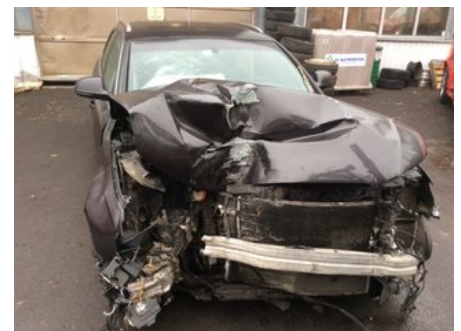

Fordon - Audi A4, S4

Chassinummer: WAUZZZ8K69A057329	Modellår: 2009	Mil: 18.120	Bränsle: Bensin
Färg: GRÅ	Färgkod: -	Inredning: -	Inredningskod: -
Växellåda: AUTOMAT 2WD	Växellådsnummer: -	Utväxling: -	Gruppkod: -
Motor: 1.8 TFSI CDHB	Motorkod: CABB	Tillverkningsdatum: -	Registreringsdatum: 20110225
Anmärkning: 1.8 TFSI CDHB 1.8 TFSI CDHB AUTOMAT 2WD 5DR STV BEN