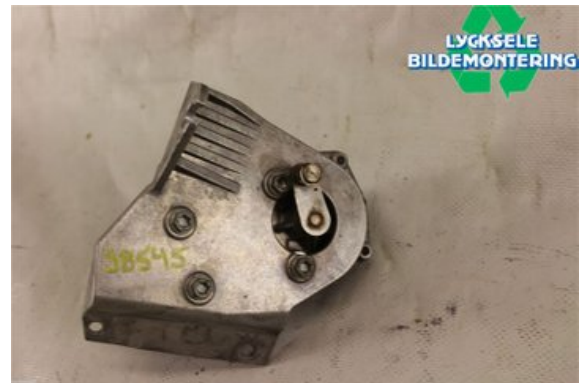

Lagernummer:

W367458

1.250 SEK

Frakt / Leveranstid:

Från 125 SEK / 1-3 dagar

Lycksele Bildemontering AB

Karossvägen 4

92145 Lycksele

Tel: 0950-12140

Fax: 0950-14928

www.lyckselebildemontering.se

Del - Avgasport reglerenhet Snöskoter

Lagernummer: W367458	Position:	Kvalitet: A	Passar fr./till årsm. -
Nykod: 0280751035	Tillverkare: -	Tillverkarkod: -	Originalnr: 420889431
Anmärkning: AVGASPORTSMOTOR, GEN4,850			

Fordon - Ski-Doo Snöskoter

Chassinummer: 2BPSTDHP6HV000411	Modellår: 2017	Mil: 144	Bränsle: -
Färg: FLERF	Färgkod: -	Inredning: -	Inredningskod: -
Växellåda: -	Växellådsnummer: -	Utväxling: -	Gruppkod: -
Motor: -	Motorkod: M1341150	Tillverkningsdatum: -	Registreringsdatum: -
Anmärkning: SUMMIT X M1341150			