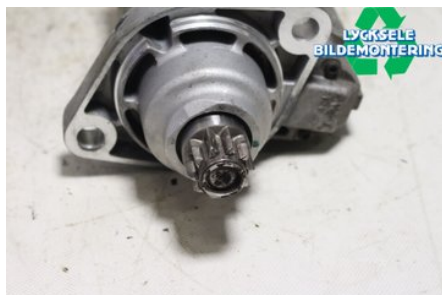

Lagernummer:

W478643

960 SEK

Frakt / Leveranstid:

Från 125 SEK / 1-3 dagar

Lycksele Bildemontering AB

Karossvägen 4

92145 Lycksele

Tel: 0950-12140

Fax: 0950-14928

www.lyckselebildemontering.se

Del - Startmotor Bensin

| | | | |
|-------------------------|-------------------|---------------------|----------------------------|
| Lagernummer: W478643 | Position: | Kvalitet: A | Passar fr./till årsm. - |
| Nyckod: | Tillverkare: - | Tillverkarkod: - | Originalnr: 02M911023G |
| Anmärkning: - | | | |

Fordon - VW Passat

| | | | |
|---|-----------------------|-------------------------------|---------------------------------|
| Chassinummer: WVWZZZ3CZ7E138553 | Modellår: 2007 | Mil: 16.176 | Bränsle: Bensin |
| Färg: Lgrå | Färgkod: - | Inredning: - | Inredningskod: - |
| Växellåda: Manuell | Växellådsnummer: - | Utväxling: - | Gruppkod: - |
| Motor: 1984 | Motorkod: BWA | Tillverkningsdatum: 200612 | Registreringsdatum: 20061208 |
| Anmärkning: PASSAT (3C) BWA MANUELL 5DR KOMBI BENSIN | | | |