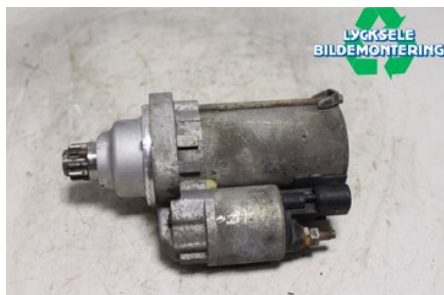

Lagernummer:

W478643

960 SEK

Frakt / Leveranstid:

Från 125 SEK / 1-3 dagar

Lycksele Bildemontering AB

Karossvägen 4

92145 Lycksele

Tel: 0950-12140

Fax: 0950-14928

www.lyckselebildemontering.se

Del - Startmotor Bensin

| | | | |
|-------------------------|-------------------|---------------------|----------------------------|
| Lagernummer: W478643 | Position: | Kvalitet: A | Passar fr./till årsm. - |
| Nyckod: | Tillverkare: - | Tillverkarkod: - | Originalnr: 02M911023G |
| Anmärkning: - | | | |

Fordon - VW Passat

| | | | |
|---|-----------------------|-------------------------------|---------------------------------|
| Chassinummer: WVWZZZ3CZ7E138553 | Modellår: 2007 | Mil: 16.176 | Bränsle: Bensin |
| Färg: Lgrå | Färgkod: - | Inredning: - | Inredningskod: - |
| Växellåda: Manuell | Växellådsnummer: - | Utväxling: - | Gruppkod: - |
| Motor: 1984 | Motorkod: BWA | Tillverkningsdatum: 200612 | Registreringsdatum: 20061208 |
| Anmärkning: PASSAT (3C) BWA MANUELL 5DR KOMBI BENSIN | | | |