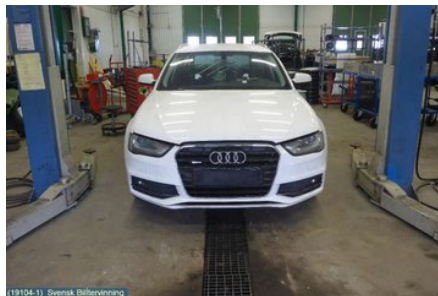

Fordon - Audi A4, S4

Chassinummer: WAUZZZ8K4FA174077	Modellår: 2015	Mil: 8.825	Bränsle: Diesel
Färg: IBISVIT	Färgkod: Y9C	Inredning: GRÅ	Inredningskod: FZ
Växellåda: MANUELL	Växellådsnummer: PJE	Utväxling: 48:13	Gruppkod: -
Motor: 2,0TDI 140KW	Motorkod: CNHA	Tillverkningsdatum: 201509	Registreringsdatum: 20151005
Anmärkning: 5DCBI 2,0TDI 6VXL VIT AWD