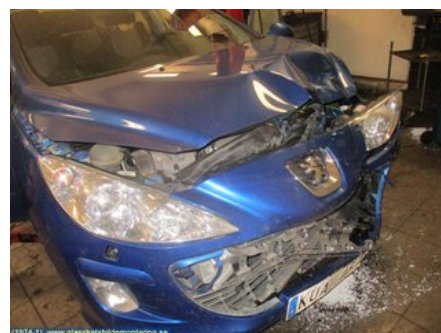

Fordon - Peugeot 308

Chassinummer: VF34C5FWCAY117088	Modellår: 2010	Mil: 9.000	Bränsle: Bensin
Färg: BLÅ IPANEMA	Färgkod: KGS	Inredning: TYG STARTING + OMNI	Inredningskod: FX
Växellåda: MANUELL	Växellådsnummer: -	Utväxling: KW:88 HK:120	Gruppkod: -
Motor: -	Motorkod: 5FW	Tillverkningsdatum: -	Registreringsdatum: -
Anmärkning: 1.6 HALV-KOMBI 120 HK 5FW5FW (EP6)/5FS (EP6C)