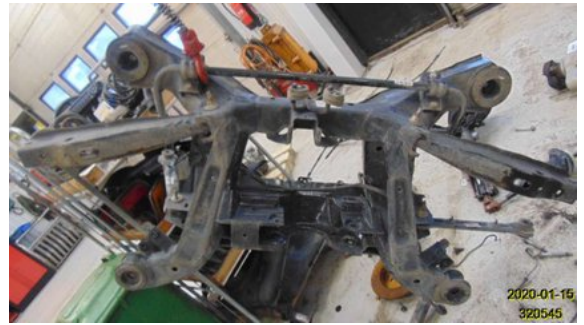

Lagernummer:

W320545

4.500 SEK

Frakt / Leveranstid:

- / 1-3 dagar

USA Bildelar AB

Holma 1027

28391 Osby

Tel: 0479-15540

Fax:

www.bildelarosby.se