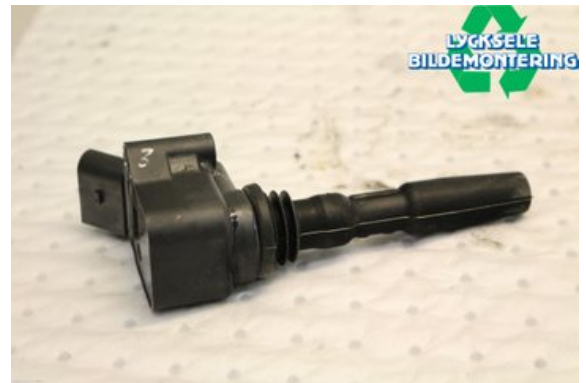

Lagernummer:

W478307

125 SEK

Frakt / Leveranstid:

Från 50 SEK / 1-3 dagar

Lycksele Bildemontering AB

Karossvägen 4

92145 Lycksele

Tel: 0950-12140

Fax: 0950-14928

www.lyckselebildemontering.se

Del - Tändspole

Lagernummer: W478307	Position:	Kvalitet: A	Passar fr./till årsm. -
Nyckod:	Tillverkare: -	Tillverkarkod: -	Originalnr: 04E905110K
Anmärkning: ELDOR			

Fordon - VW Polo

Chassinummer: WVWZZZ6RZGY184409	Modellår: 2016	Mil: 3.850	Bränsle: Bensin
Färg: Vit	Färgkod: -	Inredning: -	Inredningskod: -
Växellåda: Manuell	Växellådsnummer: M	Utväxling: -	Gruppkod: -
Motor: 1197	Motorkod: CJZC	Tillverkningsdatum: 201601	Registreringsdatum: 20160119

Anmärkning:

VOLKSWAGEN, VW POLO CJZC MANUELL 5DR KOMBI-SEDAN B

Direktlänk: <http://www.bildelsbasen.se/140-W478307.html>