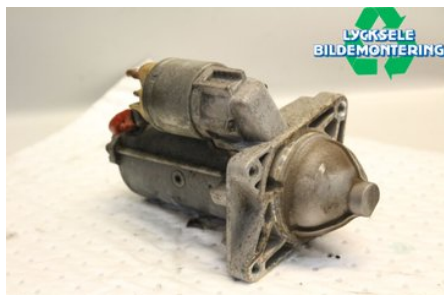

Lagernummer:

W478122

1.375 SEK

Frakt / Leveranstid:

Från 125 SEK / 1-3 dagar

Lycksele Bildemontering AB

Karossvägen 4

92145 Lycksele

Tel: 0950-12140

Fax: 0950-14928

www.lyckselebildemontering.se

Del - Startmotor Diesel

Lagernummer: W478122	Position:	Kvalitet: A	Passar fr./till årsm. -
Nyckod:	Tillverkare: -	Tillverkarkod: -	Originalnr: 23300JG70B
Anmärkning: -			

Fordon - Nissan Qashqai+2

Chassinummer: SJNJDNJ10U7043889	Modellår: 2011	Mil: 17.987	Bränsle: Diesel
Färg: -	Färgkod: -	Inredning: -	Inredningskod: -
Växellåda: Automat	Växellådsnummer: -	Utväxling: -	Gruppkod: -
Motor: 1995	Motorkod: M9R-740	Tillverkningsdatum: 201011	Registreringsdatum: 20101201
Anmärkning: NISSAN QASHQAI+2 2.0 DCI KOMBI 5D M9R-740 AUTOMAT			