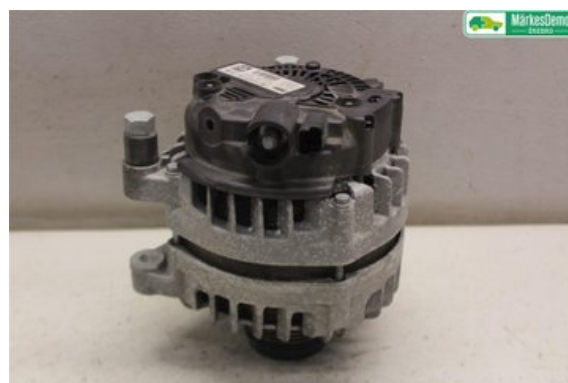

Lagernummer:

W1230793

3.875 SEK

Frakt / Leveranstid:

Från 150 SEK / 1-3 dagar

Örebro Bildemontering AB

Stortorp 560 Norrbyås

70595 Örebro

Tel: 019-6701200

Fax: 019-237009

www.orerobildemo.se

Del - Generator

Lagernummer: W1230793	Position:	Kvalitet: A	Passar fr./till årsm. -
Nyckod:	Tillverkare: VALEO	Tillverkarkod: -	Originalnr: 9810525380
Anmärkning: -			

Fordon - Peugeot 2008

Chassinummer: VF3CUBHYKGY020671	Modellår: 2016	Mil: 4.916	Bränsle: Diesel
Färg: Vit	Färgkod: EWP (BANQUISE VIT)	Inredning: VÄVT TYG TOKYO 9B	Inredningskod: FX
Växellåda: BE4R / MAN	Växellådsnummer: -	Utväxling: -	Gruppkod: -
Motor: 1560	Motorkod: DV6FD / BH02	Tillverkningsdatum: 201602	Registreringsdatum: 20160202
Anmärkning: 1,6 HDI. PEUGEOT 2008 DV6FD / BH02 BE4R / MAN 5DR			