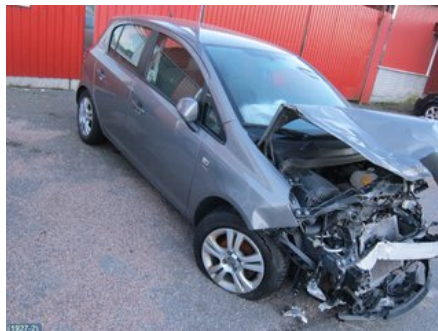

Fordon - Opel Corsa

Chassinummer: W0L0SDL68E4148567	Modellår: 2014	Mil: 9.742	Bränsle: Bensin
Färg: BRUN	Färgkod: -	Inredning: -	Inredningskod: -
Växellåda: Manuell	Växellådsnummer: -	Utväxling: -	Gruppkod: -
Motor: 1.2 86hk	Motorkod: A12XER	Tillverkningsdatum: N/A	Registreringsdatum: N/A
Anmärkning: 1.2 KOMBI-SEDAN