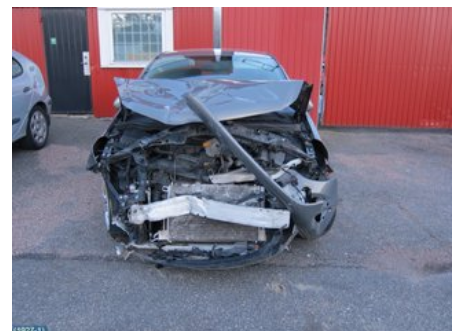

Fordon - Opel Corsa

Chassinummer: W0L0SDL68E4148567	Modellår: 2014	Mil: 9.742	Bränsle: Bensin
Färg: BRUN	Färgkod: -	Inredning: -	Inredningskod: -
Växellåda: Manuell	Växellådsnummer: -	Utväxling: -	Gruppkod: -
Motor: 1.2 86hk	Motorkod: A12XER	Tillverkningsdatum: N/A	Registreringsdatum: N/A
Anmärkning: 1.2 KOMBI-SEDAN