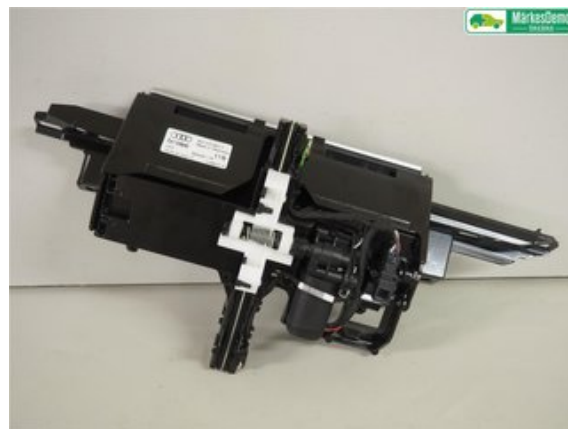

### Del - Bildskärm

Lagernummer: W1230149	Position: Fram	Kvalitet: A	Passar fr./till årsm. -
Nykod: 4G8857346D	Tillverkare: -	Tillverkarkod: -	Originalnr: 4G0919603B

Anmärkning:

Fram, Brose DISPLAYENHET MMI 6,5" BASIC 4G0919607J