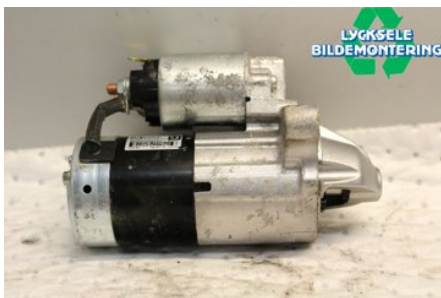

Fordon - Mazda CX-5

Chassinummer: JMZKFGWMA00769500	Modellår: 2019	Mil: 756	Bränsle: Bensin
Färg: Vit	Färgkod: -	Inredning: -	Inredningskod: -
Växellåda: Automat	Växellådsnummer: A	Utväxling: -	Gruppkod: -
Motor: 2488	Motorkod: PY-VPS	Tillverkningsdatum: 201808	Registreringsdatum: 20180922
Anmärkning: MAZDA MAZDA CX-5 PY-VPS AUTOMAT 5DR SUV BENSIN