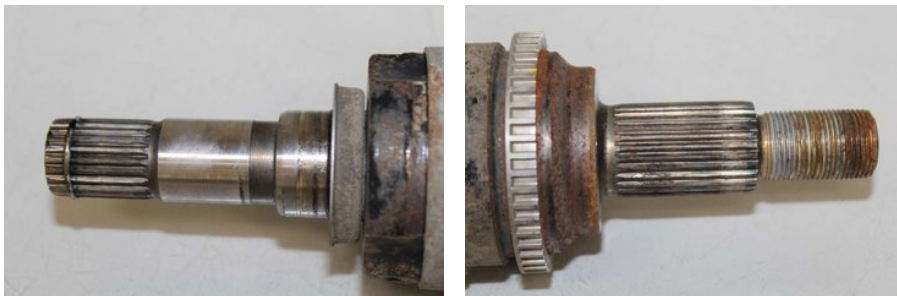

Fordon - Mazda 6

Chassinummer: JMZGJF92871304437	Modellår: 2015	Mil: 7.865	Bränsle: Diesel
Färg: Titanium flash	Färgkod: GP9	Inredning: SVART SKINN 2*ELSTOL VF-MINNE	Inredningskod: -
Växellåda: AUT 4WD	Växellådsnummer: 6EAT GW7P03000	Utväxling: -	Gruppkod: -
Motor: 2,2 129KW HIGH	Motorkod: SH-VPTS SHY402300H	Tillverkningsdatum: 201412	Registreringsdatum: 20150209
Anmärkning: 6 KOMBI 2,2DE AUT 4WD 129KW 2,2 129KW HIGH AUT 4WD