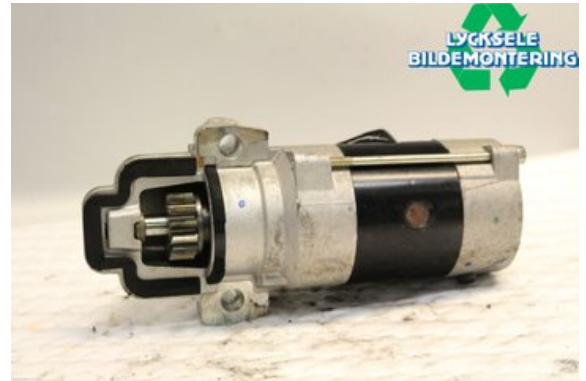

Lagernummer:

W477915

1.875 SEK

Frakt / Leveranstid:

Från 125 SEK / 1-3 dagar

Lycksele Bildemontering AB

Karossvägen 4

92145 Lycksele

Tel: 0950-12140

Fax: 0950-14928

www.lyckselebildemontering.se

Del - Startmotor Diesel

Lagernummer: W477915	Position:	Kvalitet: A	Passar fr./till årsm. -
Nyckod:	Tillverkare: -	Tillverkarkod: -	Originalnr: 1720327
Anmärkning: -			

Fordon - Ford Ranger

Chassinummer: 6FPPXXMJ2PHC20200	Modellår: 2018	Mil: 2.824	Bränsle: Diesel
Färg: Svart	Färgkod: -	Inredning: -	Inredningskod: -
Växellåda: Automat	Växellådsnummer: A	Utväxling: -	Gruppkod: -
Motor: 3198	Motorkod: SA2W	Tillverkningsdatum: 201709	Registreringsdatum: 20170926
Anmärkning: FORD RANGER SA2W AUTOMAT ODR P-U DIESEL			