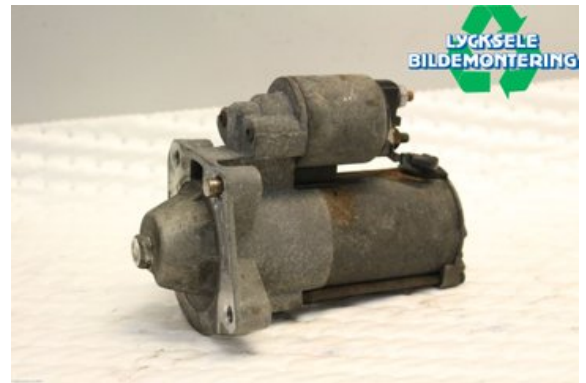

### Del - Startmotor Bensin

Lagernummer: W477881	Position:	Kvalitet: A	Passar fr./till årsm. -
Nyckod:	Tillverkare: -	Tillverkarkod: -	Originalnr: 36003222
Anmärkning: utan start/stopp			