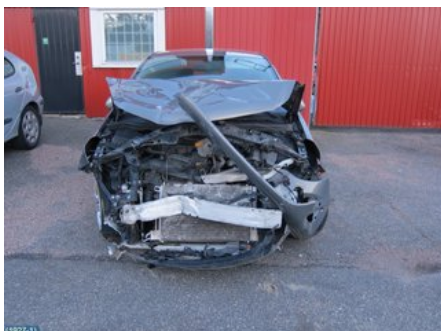

Fordon - Opel Corsa

Chassinummer: W0L0SDL68E4148567	Modellår: 2014	Mil: 9.742	Bränsle: Bensin
Färg: BRUN	Färgkod: -	Inredning: -	Inredningskod: -
Växellåda: Manuell	Växellådsnummer: -	Utväxling: -	Gruppkod: -
Motor: 1.2 86hk	Motorkod: A12XER	Tillverkningsdatum: N/A	Registreringsdatum: N/A
Anmärkning: 1.2 KOMBI-SEDAN