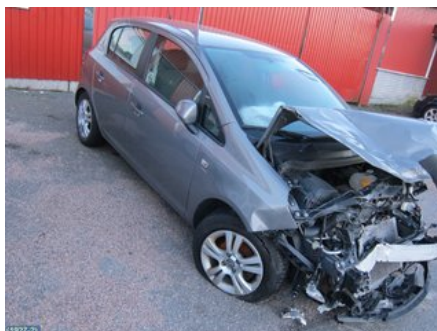

Fordon - Opel Corsa

Chassinummer: W0L0SDL68E4148567	Modellår: 2014	Mil: 9.742	Bränsle: Bensin
Färg: BRUN	Färgkod: -	Inredning: -	Inredningskod: -
Växellåda: Manuell	Växellådsnummer: -	Utväxling: -	Gruppkod: -
Motor: 1.2 86hk	Motorkod: A12XER	Tillverkningsdatum: N/A	Registreringsdatum: N/A
Anmärkning: 1.2 KOMBI-SEDAN