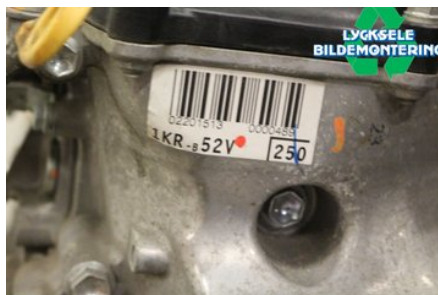

Lagernummer:

W477123

16.000 SEK

Frakt / Leveranstid:

Från 770 SEK / 1-3 dagar

Lycksele Bildemontering AB

Karossvägen 4

92145 Lycksele

Tel: 0950-12140

Fax: 0950-14928

www.lyckselebildemontering.se

Del - Motor Bensin

Lagernummer: W477123	Position:	Kvalitet: A	Passar fr./till årsm. -
Nyckod: 1KRFE	Tillverkare: -	Tillverkarkod: -	Originalnr: 190000Q060
Anmärkning: 1,0L EFI 50kw			

Fordon - Toyota Aygo

Chassinummer: JTDKG10C50N764305	Modellår: 2014	Mil: 3.928	Bränsle: Bensin
Färg: Vit	Färgkod: -	Inredning: -	Inredningskod: -
Växellåda: Manuell	Växellådsnummer: M	Utväxling: -	Gruppkod: -
Motor: 998	Motorkod: 1KR-FE	Tillverkningsdatum: 201402	Registreringsdatum: 20140227
Anmärkning: TOYOTA AB1 TOYOTA AYGO 1KR-FE MANUELL 5DR KOMBI-SE			