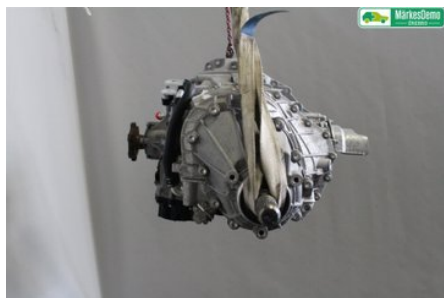

Fordon - Audi A4, S4

Chassinummer: WAUZZZF44GA062935	Modellår: 2016	Mil: 316	Bränsle: 2
Färg: MYTHOS SVART MET	Färgkod: Y9T	Inredning: SVART TYG	Inredningskod: YM
Växellåda: QFJ / DSG	Växellådsnummer: C020096 160220 14	Utväxling: -	Gruppkod: -
Motor: 1984	Motorkod: DETA	Tillverkningsdatum: 201602	Registreringsdatum: 201602
Anmärkning: 2,0 TDI.AUDI A4 AVANT QUATTRO DETA QFJ / DSG KOMBI