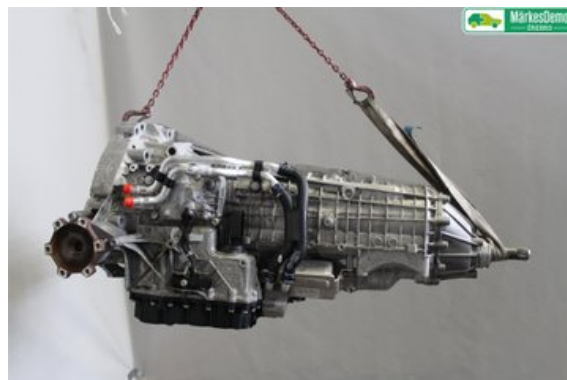

### Del - Växellåda Automatlåda

Lagernummer: W1142413	Position:	Kvalitet: A	Passar fr./till årsm. -
Nyckod: QFJ	Tillverkare: -	Tillverkarkod: -	Originalnr: 0CL300041S003
Anmärkning: QFJ 7VXL/DSG 4WD.M:V 8W0927155K(09/15-08/16 003)PK			