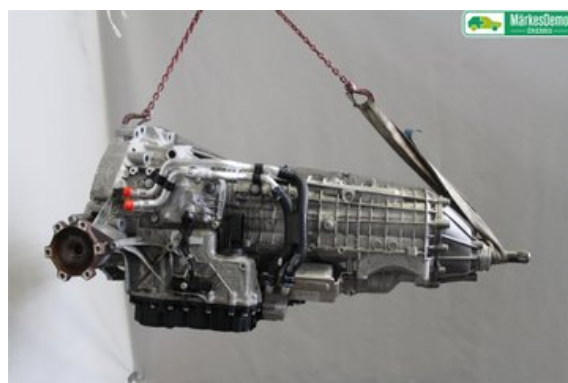

### Del - Växellåda Automatlåda

Lagernummer: W1142413	Position:	Kvalitet: A	Passar fr./till årsm. -
Nyckod: QFJ	Tillverkare: -	Tillverkarkod: -	Originalnr: OCL300041S003
Anmärkning: QFJ 7VXL/DSG 4WD.M:V 8W0927155K(09/15-08/16 003)PK			