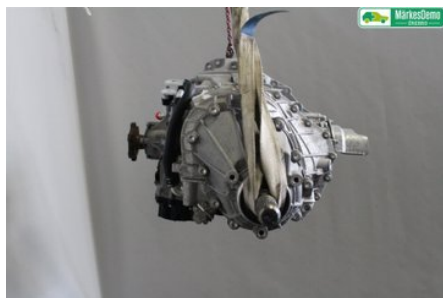

Fordon - Audi A4, S4

Chassinummer: WAUZZZF44GA062935	Modellår: 2016	Mil: 316	Bränsle: 2
Färg: MYTHOS SVART MET	Färgkod: Y9T	Inredning: SVART TYG	Inredningskod: YM
Växellåda: QFJ / DSG	Växellådsnummer: C020096 160220 14	Utväxling: -	Gruppkod: -
Motor: 1984	Motorkod: DETA	Tillverkningsdatum: 201602	Registreringsdatum: 201602
Anmärkning: 2,0 TDI.AUDI A4 AVANT QUATTRO DETA QFJ / DSG KOMBI