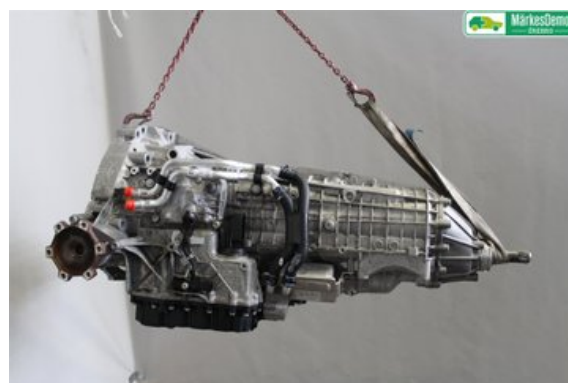

Tel: 019-6701200

Fax: 019-237009

www.orerobildemo.se

Del - Växellåda Automatlåda

Lagernummer: W1142413	Position:	Kvalitet: A	Passar fr./till årsm. -
Nyckod: QFJ	Tillverkare: -	Tillverkarkod: -	Originalnr: OCL300041S003
Anmärkning: QFJ 7VXL/DSG 4WD.M:V 8W0927155K(09/15-08/16 003)PK			