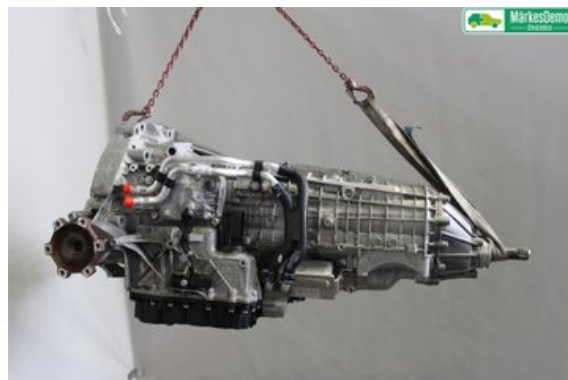

### Del - Växellåda Automatlåda

Lagernummer: W1142413	Position:	Kvalitet: A	Passar fr./till årsm. -
Nyckod: QFJ	Tillverkare: -	Tillverkarkod: -	Originalnr: OCL300041S003
Anmärkning: QFJ 7VXL/DSG 4WD.M:V 8W0927155K(09/15-08/16 003)PK			