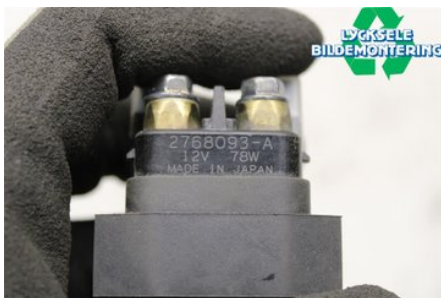

Fordon - Yamaha MC

Chassinummer: JYARN191000017383	Modellår: 2008	Mil: 1.746	Bränsle: -
Färg: -	Färgkod: -	Inredning: -	Inredningskod: -
Växellåda: -	Växellådsnummer: -	Utväxling: -	Gruppkod: -
Motor: 1000	Motorkod: -	Tillverkningsdatum: -	Registreringsdatum: 20071214
Anmärkning: YZF-R1