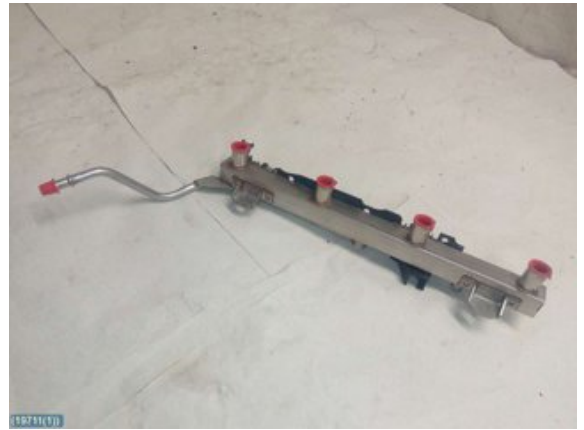

Tel: 016-139906

Fax: 016-515106

www.eskilstunabildmontering.nu

Del - Spridarrör

Lagernummer: W19711	Position:	Kvalitet: A	Passar fr./till årsm. -
Nykod: -	Tillverkare: -	Tillverkarkod: 7530420	Originalnr: -
Anmärkning: -			

Fordon - BMW 1-Series

Chassinummer: WBAUF51090JS58729	Modellår: 2005	Mil: 20.330	Bränsle: Bensin
Färg: BRUN	Färgkod: -	Inredning: -	Inredningskod: -
Växellåda: MAN	Växellådsnummer: -	Utväxling: -	Gruppkod: -
Motor: N46-B20B	Motorkod: N46-B20B	Tillverkningsdatum: 200412	Registreringsdatum: 2005-01-13
Anmärkning: 120I N46-B20B MAN 5DR BENSIN			