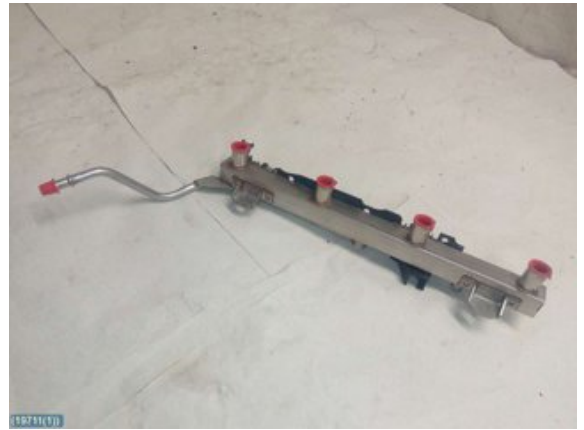

### Del - Spridarrör

Lagernummer: <b>W19711</b>	Position:	Kvalitet: <b>A</b>	Passar fr./till årsm. -
Nykod: -	Tillverkare: -	Tillverkarkod: <b>7530420</b>	Originalnr: -
Anmärkning: -			