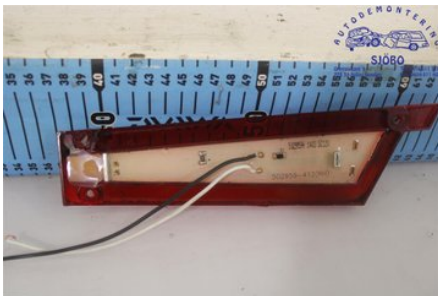

Fordon - Husvagn KABE

Chassinummer: HB-YT78500015T000031	Modellår: 2015	Mil: -	Bränsle: -
Färg: OKÄND	Färgkod: -	Inredning: -	Inredningskod: -
Växellåda: -	Växellådsnummer: -	Utväxling: -	Gruppkod: -
Motor: -	Motorkod: -	Tillverkningsdatum: -	Registreringsdatum: -
Anmärkning: KABE , K1 SLÄPKÄRRA