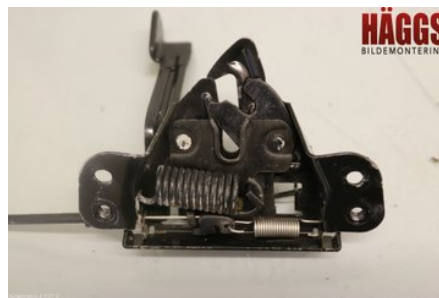

Fordon - KIA Cee'd, Cee'd SW

Chassinummer: U5YHP314AEL011214	Modellår: 2014	Mil: 5.628	Bränsle: Bensin
Färg: Vit	Färgkod: -	Inredning: -	Inredningskod: -
Växellåda: Manuell	Växellådsnummer: M	Utväxling: -	Gruppkod: -
Motor: 1591	Motorkod: G4FJ	Tillverkningsdatum: 201308	Registreringsdatum: 201308

Anmärkning:

KIA PRO_CEED GT CEED G4FJ MANUELL 3DR KOMBI-SEDAN