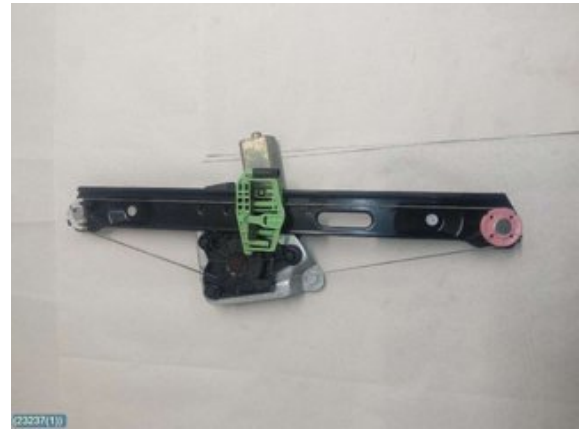

Lagernummer:

W23237

600 SEK

Frakt / Leveranstid:

- / 1-3 dagar

Eskilstuna Bildemontering AB

Kungsgatan 100

63221 Eskilstuna

Tel: 016-139906

Fax: 016-515106

www.eskilstunabildemontering.nu

Del - Fönsterhissmekanism

Lagernummer: W23237	Position:	Kvalitet: A	Passar fr./till årsm. -
Nykod: -	Tillverkare: -	Tillverkarkod: -	Originalnr: -
Anmärkning: MED MOTOR / 5 STIFT			

Fordon - BMW 1-Series

Chassinummer: WBAUF51090JS58729	Modellår: 2005	Mil: 20.330	Bränsle: Bensin
Färg: BRUN	Färgkod: -	Inredning: -	Inredningskod: -
Växellåda: MAN	Växellådsnummer: -	Utväxling: -	Gruppkod: -
Motor: N46-B20B	Motorkod: N46-B20B	Tillverkningsdatum: 200412	Registreringsdatum: 2005-01-13
Anmärkning: 120I N46-B20B MAN 5DR BENSIN			