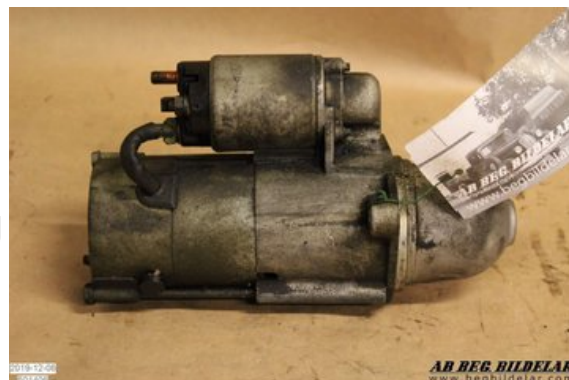

Lagernummer:

W501406

495 SEK

Frakt / Leveranstid:

Från 200 SEK / 1-3 dagar

Begagnade Bildelar i Linköping AB / Norrköping

Ensbövägen 5

58254 Linköping

Tel: 013-100110

Fax:

www.begbildelar.com

Del - Startmotor Bensin

Lagernummer: W501406	Position: -	Kvalitet: A -	Passar fr./till årsm. -
Nyckod: -	Tillverkare: -	Tillverkarkod: -	Originalnr: -
Anmärkning: -			

Fordon - Saab 9-3

Chassinummer: YS3FF49S231000058	Modellår: 2003	Mil: 11.331	Bränsle: Bensin
Färg: LGRÅ	Färgkod: -	Inredning: -	Inredningskod: -
Växellåda: A	Växellådsnummer: -	Utväxling: -	Gruppkod: -
Motor: B207L	Motorkod: -	Tillverkningsdatum: 200305	Registreringsdatum: 20030515
Anmärkning: SAAB 9-3 VECTOR 4D 2,0T B207L A 4DR SED BENSIN			