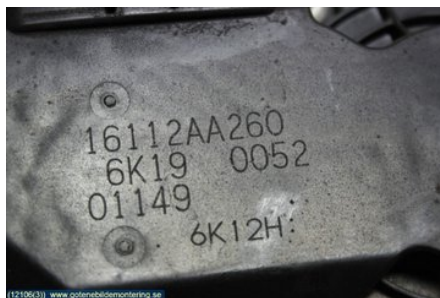

## Götene Bildmontering AB

Skånings-Åsaka Nattorp 19

53296 Skara

Tel: 0511-29211

Fax: 0511-29244

[www.gotenebildmontering.se](http://www.gotenebildmontering.se)

### Del - Spjällhus

Lagernummer: W12106	Position:	Kvalitet: A	Passar fr./till årsm. -
Nyckod: -	Tillverkare: -	Tillverkarkod: 16112AA260	Originalnr: 6K190052
Anmärkning: TESTAD OK			

### Fordon - Subaru Outback

Chassinummer: JF1BPDLYE9G117908	Modellår: 2009	Mil: 26.554	Bränsle: Diesel
Färg: VIT PÄRLEMO METALLIC	Färgkod: VIT PÄRLEMO METALLIC	Inredning: SVART TYG	Inredningskod: SVART TYG
Växellåda: 5VXL AWD	Växellådsnummer: -	Utväxling: 5VXL AWD	Gruppkod: -
Motor: 2,0 BOXER 4CYL DIESE	Motorkod: EE20	Tillverkningsdatum: -	Registreringsdatum: -
Anmärkning: SUBARU OUTBACK 2,0 D AWD 5VXL MAN EE20			