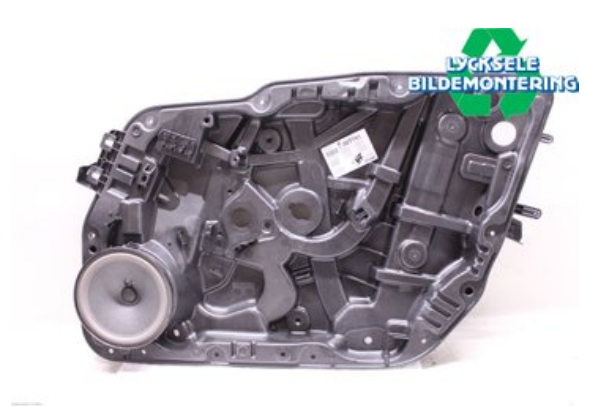

Lagernummer:

W475991

1.671 SEK

Frakt / Leveranstid:

Från 125 SEK / 1-3 dagar

Lycksele Bildemontering AB

Karossvägen 4

92145 Lycksele

Tel: 0950-12140

Fax: 0950-14928

www.lyckselebildemontering.se

Del - Högtalare

Lagernummer: W475991	Position: Höger fram	Kvalitet: A* <i>Med dörrplast</i>	Passar fr./till årsm. -
Nyckod:	Tillverkare: -	Tillverkarkod: -	Originalnr: A2478201402
Anmärkning: Höger fram, Dörr			

Fordon - Mercedes CLA-Class

Chassinummer: WDD1183031N005810	Modellår: 2019	Mil: 438	Bränsle: Diesel
Färg: Vit	Färgkod: -	Inredning: -	Inredningskod: -
Växellåda: -	Växellådsnummer: -	Utväxling: -	Gruppkod: -
Motor: 1491	Motorkod: OM608.915	Tillverkningsdatum: 201904	Registreringsdatum: 20190405
Anmärkning: MERCEDES-BENZ CLA 180 D OM608.915 4DR SEDAN DIESEL			