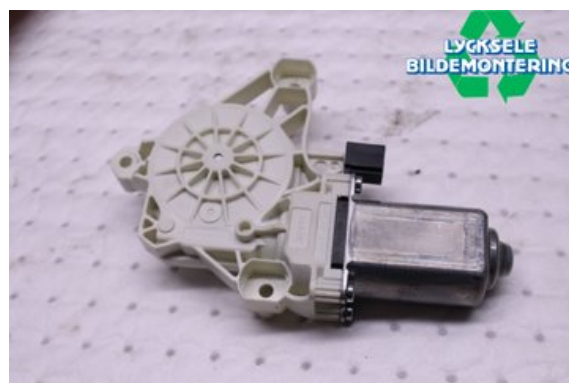

Lagernummer:

W475986

1.000 SEK

Frakt / Leveranstid:

Från 125 SEK / 1-3 dagar

Lycksele Bildemontering AB

Karossvägen 4

92145 Lycksele

Tel: 0950-12140

Fax: 0950-14928

www.lyckselebildemontering.se

Del - Fönsterhissmotor

Lagernummer: W475986	Position: Höger bak	Kvalitet: A	Passar fr./till årsm. -
Nyckod:	Tillverkare: -	Tillverkarkod: -	Originalnr: A0009061607
Anmärkning: Höger bak			

Fordon - Mercedes CLA-Class

Chassinummer: WDD1183031N005810	Modellår: 2019	Mil: 438	Bränsle: Diesel
Färg: Vit	Färgkod: -	Inredning: -	Inredningskod: -
Växellåda: -	Växellådsnummer: -	Utväxling: -	Gruppkod: -
Motor: 1491	Motorkod: OM608.915	Tillverkningsdatum: 201904	Registreringsdatum: 20190405
Anmärkning: MERCEDES-BENZ CLA 180 D OM608.915 4DR SEDAN DIESEL			