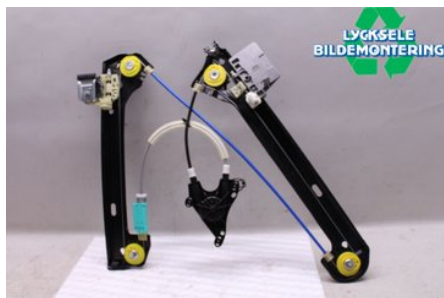

Fordon - Mercedes CLA-Class

Chassinummer: WDD1183031N005810	Modellår: 2019	Mil: 438	Bränsle: Diesel
Färg: Vit	Färgkod: -	Inredning: -	Inredningskod: -
Växellåda: -	Växellådsnummer: -	Utväxling: -	Gruppkod: -
Motor: 1491	Motorkod: OM608.915	Tillverkningsdatum: 201904	Registreringsdatum: 20190405
Anmärkning: MERCEDES-BENZ CLA 180 D OM608.915 4DR SEDAN DIESEL