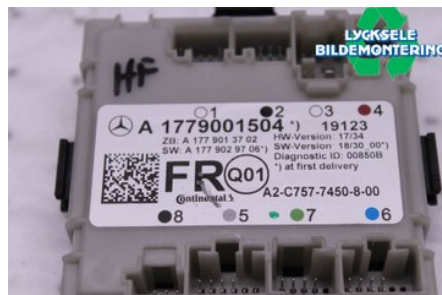

Fordon - Mercedes CLA-Class

Chassinummer: WDD1183031N005810	Modellår: 2019	Mil: 438	Bränsle: Diesel
Färg: Vit	Färgkod: -	Inredning: -	Inredningskod: -
Växellåda: -	Växellådsnummer: -	Utväxling: -	Gruppkod: -
Motor: 1491	Motorkod: OM608.915	Tillverkningsdatum: 201904	Registreringsdatum: 20190405

Anmärkning:

MERCEDES-BENZ CLA 180 D OM608.915 4DR SEDAN DIESEL