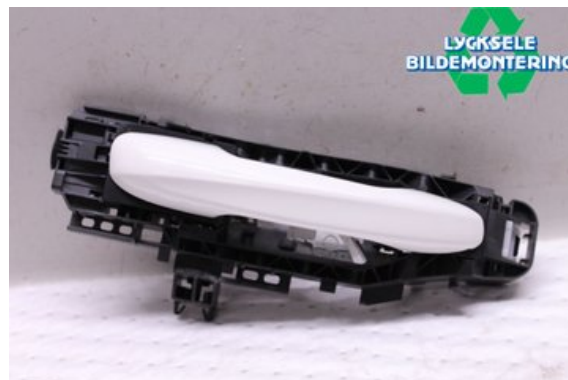

Lagernummer:

W475976

500 SEK

Frakt / Leveranstid:

Från 125 SEK / 1-3 dagar

Lycksele Bildemontering AB

Karossvägen 4

92145 Lycksele

Tel: 0950-12140

Fax: 0950-14928

www.lyckselebildemontering.se

Del - Dörrhandtag Utvändigt

Lagernummer: W475976	Position: Höger bak	Kvalitet: A	Passar fr./till årsm. -
Nyckod:	Tillverkare: -	Tillverkarkod: -	Originalnr: A0997601559
Anmärkning: Bak			