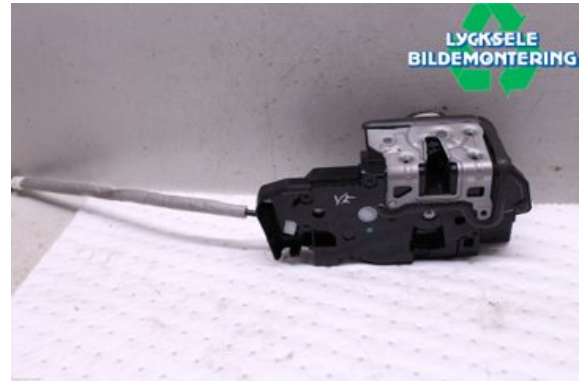

### Del - Låskista Dörrlås

Lagernummer: W475969	Position: Vänster fram	Kvalitet: A	Passar fr./till årsm. -
Nykod:	Tillverkare: -	Tillverkarkod: -	Originalnr: A0997201902
Anmärkning: Vänster fram			