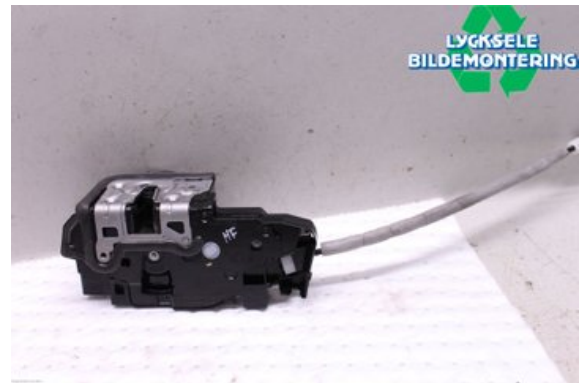

Lagernummer:

W475970

625 SEK

Frakt / Leveranstid:

Från 125 SEK / 1-3 dagar

Lycksele Bildemontering AB

Karossvägen 4

92145 Lycksele

Tel: 0950-12140

Fax: 0950-14928

www.lyckselebildemontering.se

Del - Låskista Dörrlås

Lagernummer: W475970	Position: Höger fram	Kvalitet: A	Passar fr./till årsm. -
Nyckod:	Tillverkare: -	Tillverkarkod: -	Originalnr: A0097202002
Anmärkning: Höger fram			

Fordon - Mercedes CLA-Class

Chassinummer: WDD1183031N005810	Modellår: 2019	Mil: 438	Bränsle: Diesel
Färg: Vit	Färgkod: -	Inredning: -	Inredningskod: -
Växellåda: -	Växellådsnummer: -	Utväxling: -	Gruppkod: -
Motor: 1491	Motorkod: OM608.915	Tillverkningsdatum: 201904	Registreringsdatum: 20190405