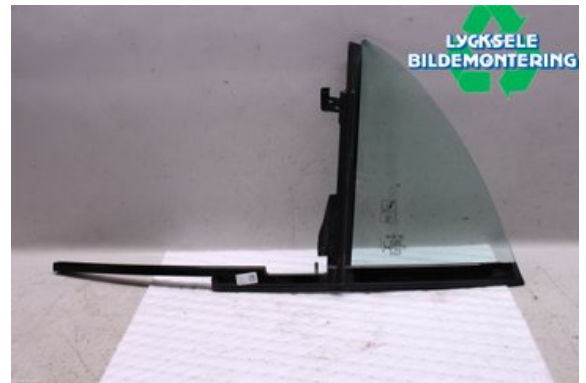

## Lycksele Bildemontering AB

Karossvägen 4

92145 Lycksele

Tel: 0950-12140

Fax: 0950-14928

[www.lyckselebildemontering.se](http://www.lyckselebildemontering.se)

### Del - Liten dörrruta

Lagernummer: W475967	Position: Höger bak	Kvalitet: A* Tvättrepor	Passar fr./till årsm. -
Nyckod:	Tillverkare: -	Tillverkarkod: -	Originalnr: A1187300400
Anmärkning: Höger bak			