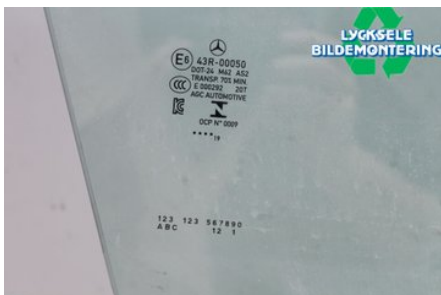

Fordon - Mercedes CLA-Class

Chassinummer: WDD1183031N005810	Modellår: 2019	Mil: 438	Bränsle: Diesel
Färg: Vit	Färgkod: -	Inredning: -	Inredningskod: -
Växellåda: -	Växellådsnummer: -	Utväxling: -	Gruppkod: -
Motor: 1491	Motorkod: OM608.915	Tillverkningsdatum: 201904	Registreringsdatum: 20190405
Anmärkning: MERCEDES-BENZ CLA 180 D OM608.915 4DR SEDAN DIESEL