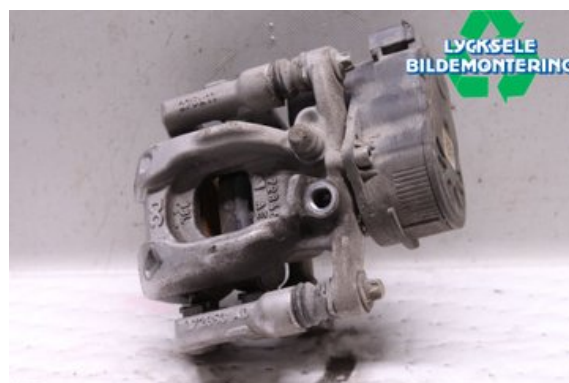

### Del - Bromsok

Lagernummer: W475762	Position: Vänster bak	Kvalitet: A	Passar fr./till årsm. -
Nykod:	Tillverkare: -	Tillverkarkod: -	Originalnr: A2474231900

Anmärkning:

Vänster bak med hållare & elmotor