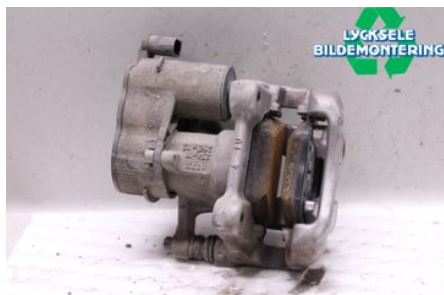

Fordon - Mercedes CLA-Class

Chassinummer: WDD1183031N005810	Modellår: 2019	Mil: 438	Bränsle: Diesel
Färg: Vit	Färgkod: -	Inredning: -	Inredningskod: -
Växellåda: -	Växellådsnummer: -	Utväxling: -	Gruppkod: -
Motor: 1491	Motorkod: OM608.915	Tillverkningsdatum: 201904	Registreringsdatum: 20190405

Anmärkning:

MERCEDES-BENZ CLA 180 D OM608.915 4DR SEDAN DIESEL